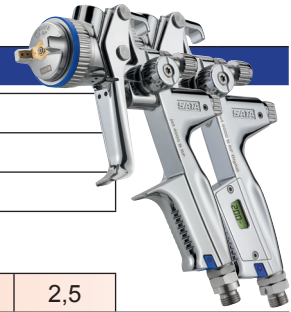

SATAjet® 4000 B RP®/HVLP

SATAjet 4000 B RP (DIGITAL)

Технические характеристики	Входное давление: 2.0 бар - 2.2 бар
	Расход воздуха при 2.0 бар: 285 л/мин
	Расстояние при окраске: 17 см - 21 см

Дюза	1,0	1,1	1,2	1,2 W	1,3	1,4	1,6	1,8	2,0	2,5
------	-----	-----	-----	-------	-----	-----	-----	-----	-----	-----